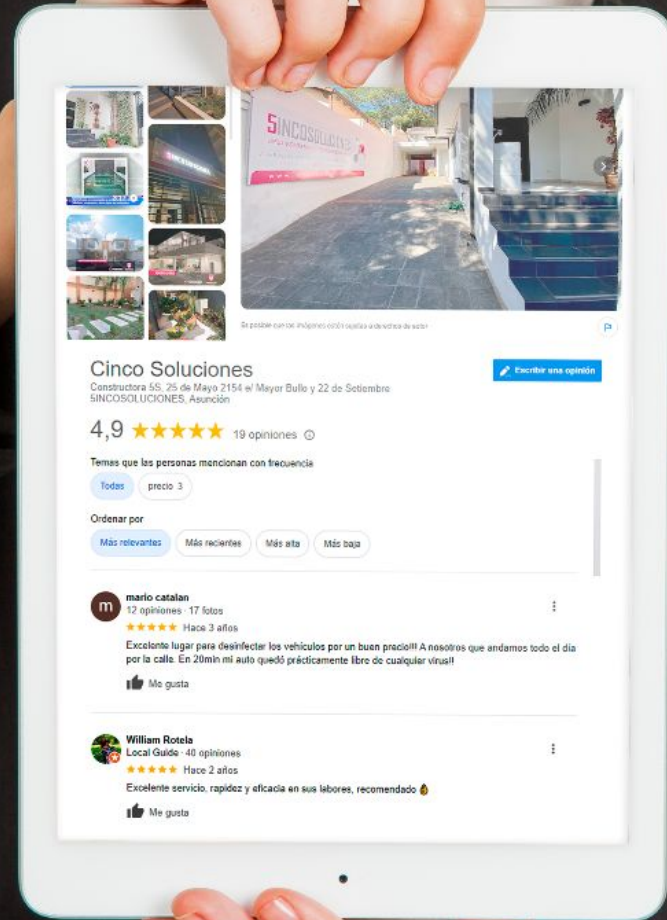

UBICACIÓN

25 de Mayo 2154 c/ 22 de Septiembre.

Ciudad Nueva – Asunción PY.

/ Videos: [Nuestras soluciones](#) [Constructora 5S](#) [Visitanos](#)

CONTACTOS

ING. ARIEL ELIZECHE (MBA) – PRESIDENTE, SOCIO FUNDADOR.