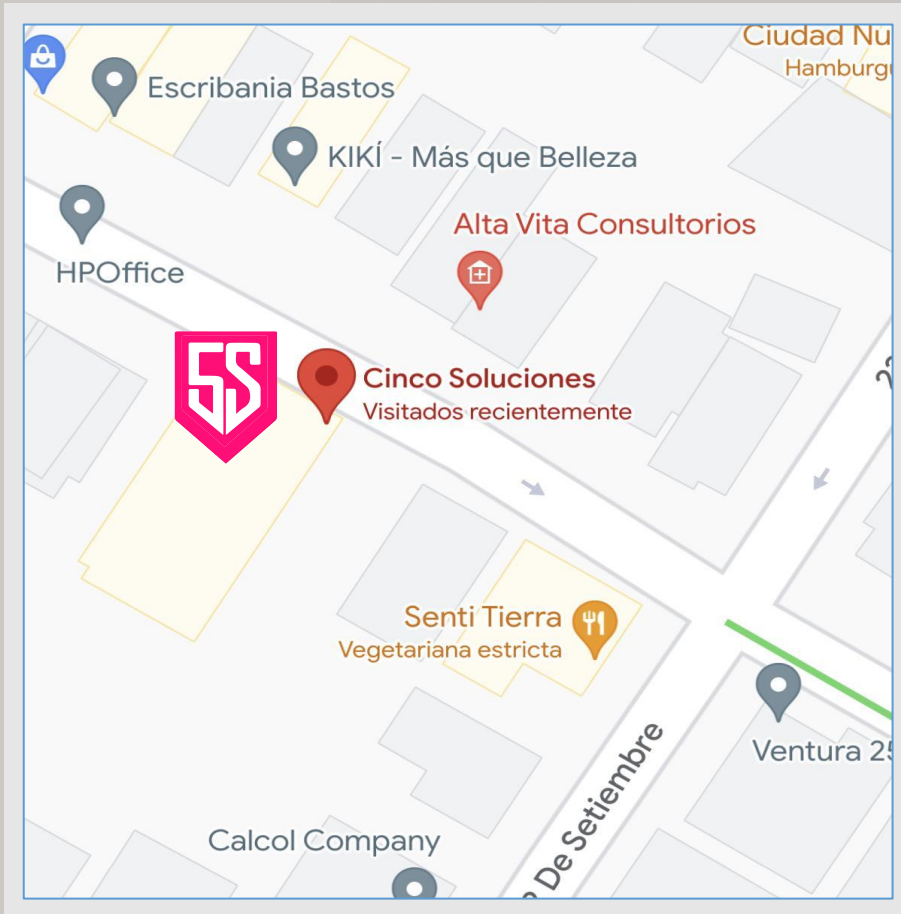

UBICACIÓN

25 de Mayo 2154 c/ 22 de Septiembre.

Ciudad Nueva – Asunción PY.

/ Videos: [Nuestras soluciones](#) [Constructora 5S](#) [Visitanos](#)

CONTACTOS

ING. ARIEL ELIZECHE (MBA) – PRESIDENTE, SOCIO FUNDADOR.