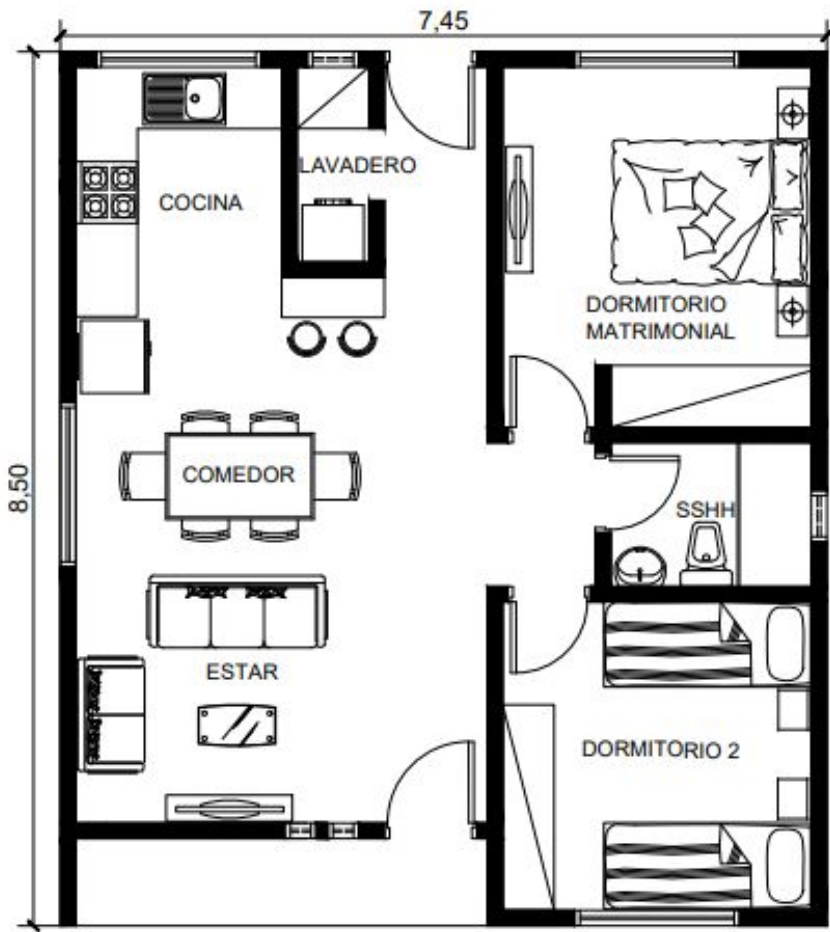

ANTEPROYECTO DE VIVIENDAS TIPO TOSCANO - DISEÑO DE INTERIORES