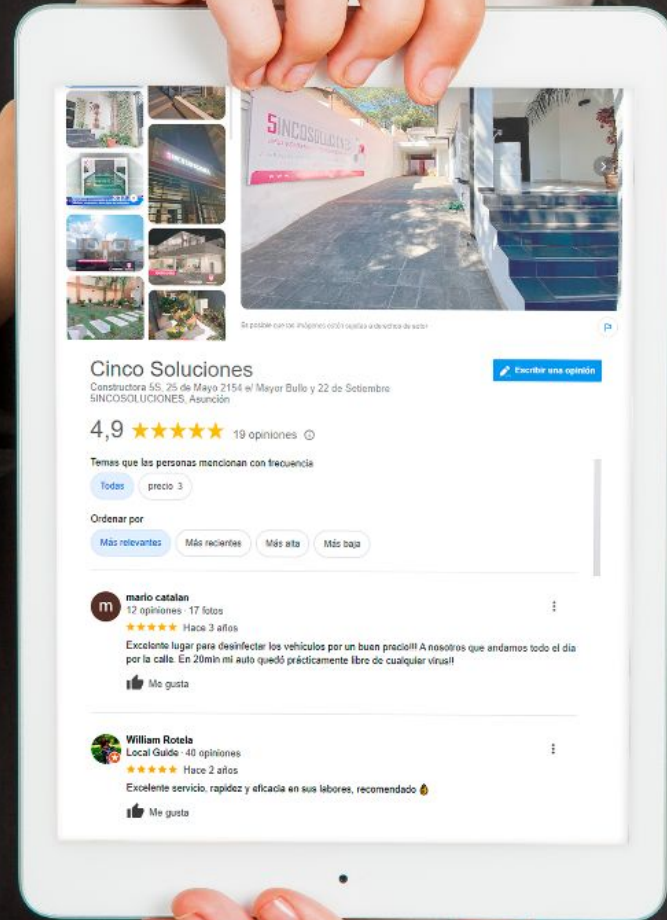

OFICINA – SHOWROOM

UNA EMPRESA DEL GRUPO **CINCO SOLUCIONES**.

HAY EQUIPO ...!

UNA EMPRESA DEL GRUPO **SINCOSOLUCIONES.**

UBICACIÓN

25 de Mayo 2154 c/ 22 de Septiembre.

Ciudad Nueva – Asunción PY.

CONTACTOS